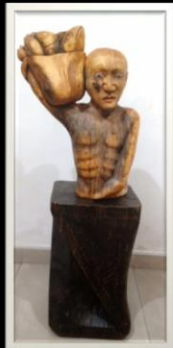

Catálogo de obras
Del artista popular Pablo Wilson Córdoba
Cali, Valle del Cauca.

Hojas
Talla en madera
75 x 26 x 3 cm
\$400.000

Arrullo
Talla en madera
80 x 37 x 32 cm
\$3.000.000

Serie rostros
Talla en madera
44 x 38 x 3 cm
\$400.000

Correo
Talla en madera
45 x 35 x 15 cm
\$1.000.000

Serie máscaras
Talla en madera
Medidas variables
\$50.000

Rumbo fijo
Talla en madera
50 x 35 x 30 cm
\$3.000.000

Serie rostros
Talla en madera
44 x 38 x 3 cm
\$400.000

Grandes tesoros
Talla en madera
55 x 35 x 25 cm
\$3.000.000

Serie desnudos
Talla en madera
73 x 41 x 5 cm
\$400.000

Juntos
Talla en madera
61 x 36 x 31 cm
\$2.500.000

Serie rostros
Talla en madera
47 x 47 x 6 cm
\$300.000