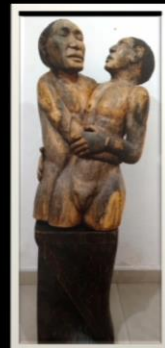

Catálogo de obras
Del artista popular Pablo Wilson Córdoba
Cali, Valle del Cauca.

Hojas
Talla en madera
75 x 26 x 3 cm
\$400.000

Arrullo
Talla en madera
80 x 37 x 32 cm
\$3.000.000

Serie rostros
Talla en madera
44 x 38 x 3 cm
\$400.000

Correo
Talla en madera
45 x 35 x 15 cm
\$1.000.000

Serie máscaras
Talla en madera
Medidas variables
\$50.000

Rumbo fijo
Talla en madera
50 x 35 x 30 cm
\$3.000.000

Serie rostros
Talla en madera
44 x 38 x 3 cm
\$400.000

Grandes tesoros
Talla en madera
55 x 35 x 25 cm
\$3.000.000

Serie desnudos
Talla en madera
73 x 41 x 5 cm
\$400.000

Juntos
Talla en madera
61 x 36 x 31 cm
\$2.500.000

Serie rostros
Talla en madera
47 x 47 x 6 cm
\$300.000

Incertidumbre
Talla en madera
80 x 50 x 80 cm
\$5.000.000

Serie rostros
Talla en madera
47 x 47 x 6 cm
\$300.000

Mujer cabizbaja
Talla en madera
70 x 37 x 20 cm
\$1.500.000

Serie rostros
Talla en madera
47 x 47 x 6 cm
\$300.000